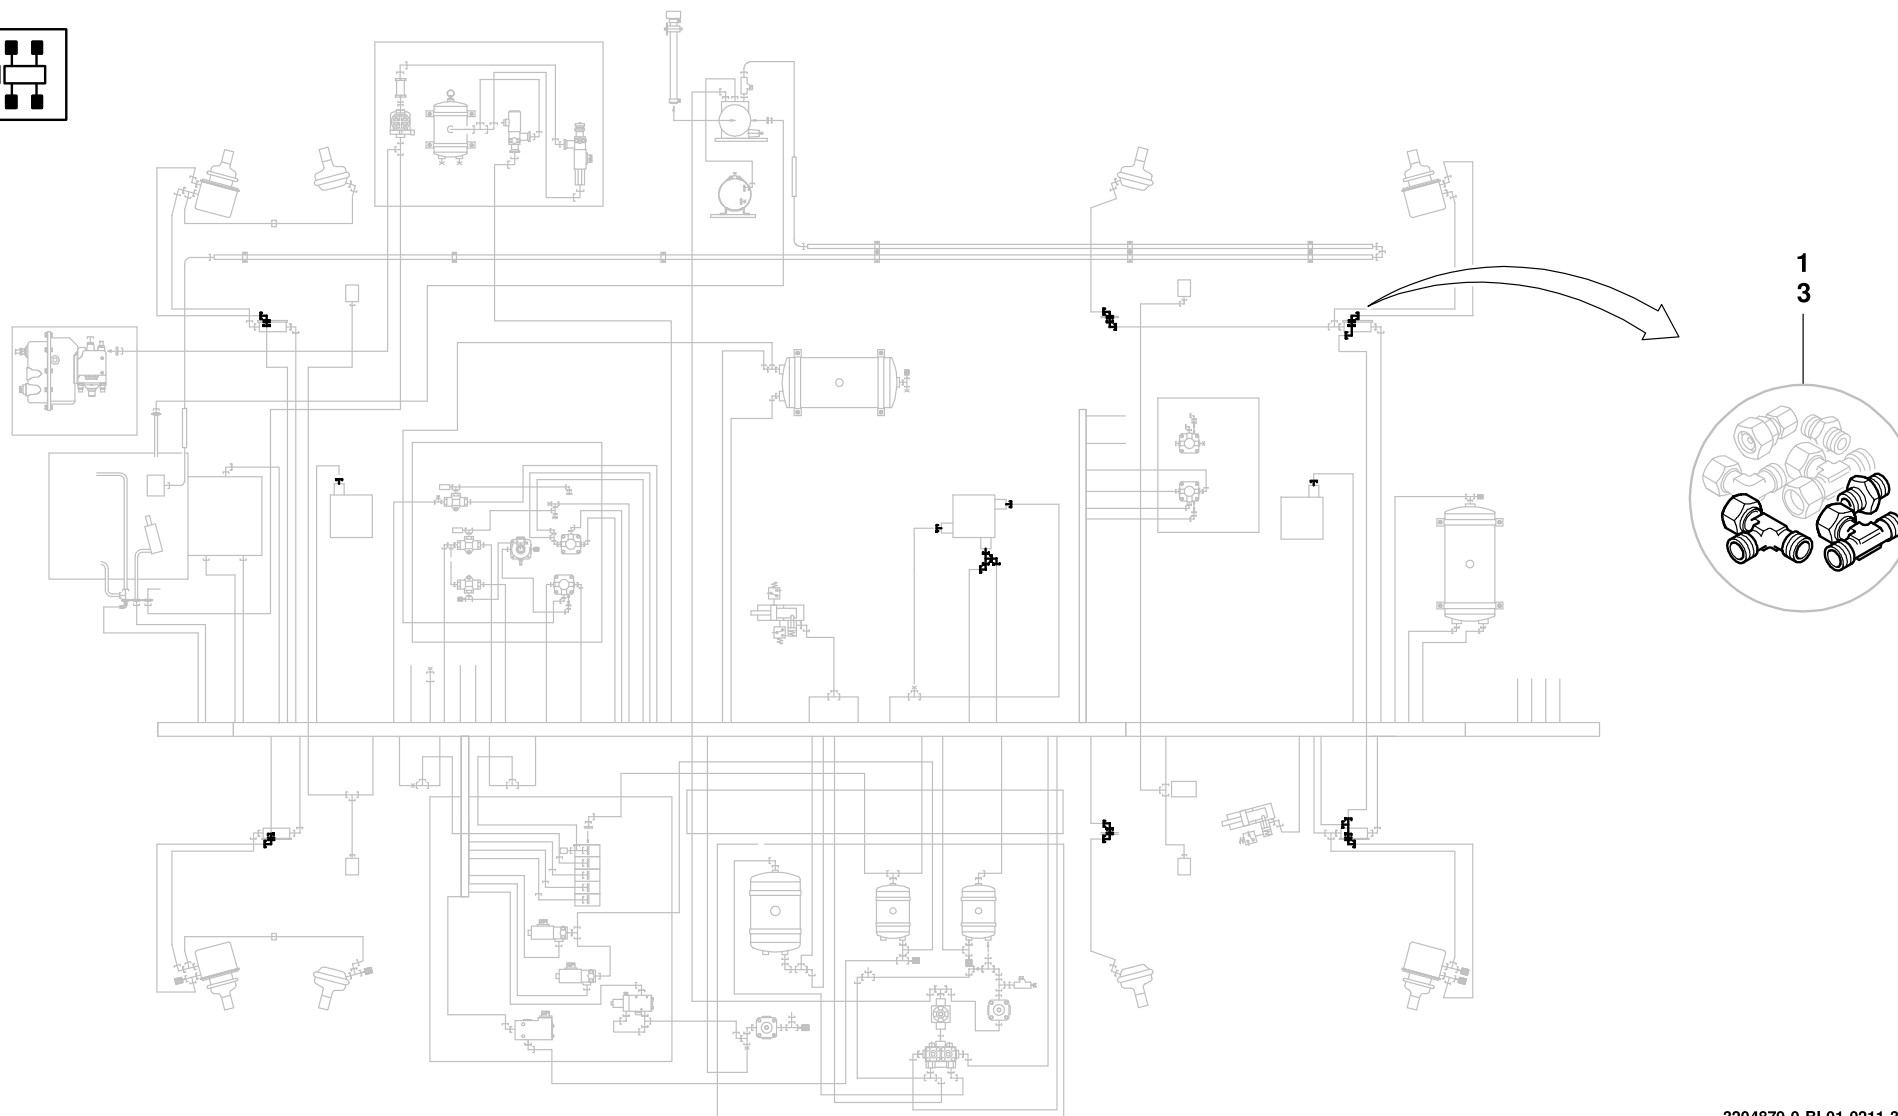

GROVE

BEISTELLUNG VERSCHRAUBUNGEN VARIANTE 6 X 6
 PROVISION FITTINGS VARIANT 6 X 6

BILDТАFEL
 PICTORIAL DISPLAY

GMK 3050
BE 503
G 751

02.11

3204879-ETL #

1/1

3204879-0-BL01-0211-3055